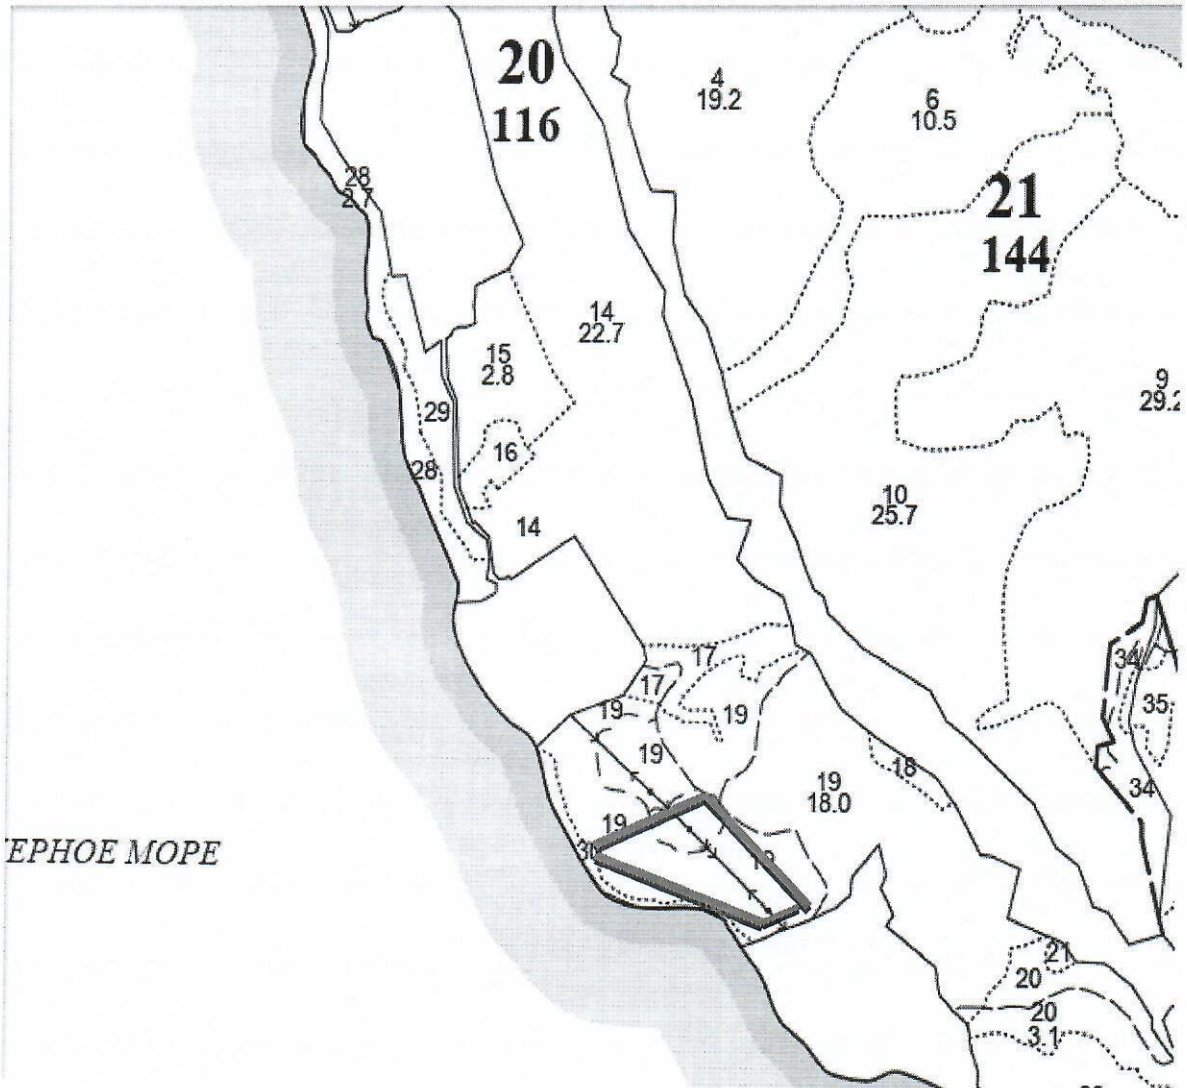

СХЕМА

места отдыха «Пляж Дельфин» - квартал 16, выдел 56, квартал 20, выдел 6,
Орлиновского участкового лесничества

Координаты участка:

№	X	Y	№	X	Y
1	4911342.01	4396935.05	7	4911236.75	4396972.90
2	4911337.68	4396948.08	8	4911256.51	4396963.77
3	4911325.55	4396969.37	9	4911271.79	4396955.56
4	4911322.35	4396987.46	10	4911290.14	4396945.70
5	4911291.04	4396991.06	11	4911297.72	4396932.18
6	4911254.29	4396973.69	1	4911342.01	4396935.05

СХЕМА
места отдыха урочище «Мыс Сарыч» - квартал 20, выдел 19, Орлиновского
участкового лесничества

- схематическое месторасположение участка

СХЕМА

места отдыха урочище «Скала Парус» - квартал 26, выдела 9, 23, 24, 26,
Орлиновского участкового лесничества

- схематическое месторасположение участка