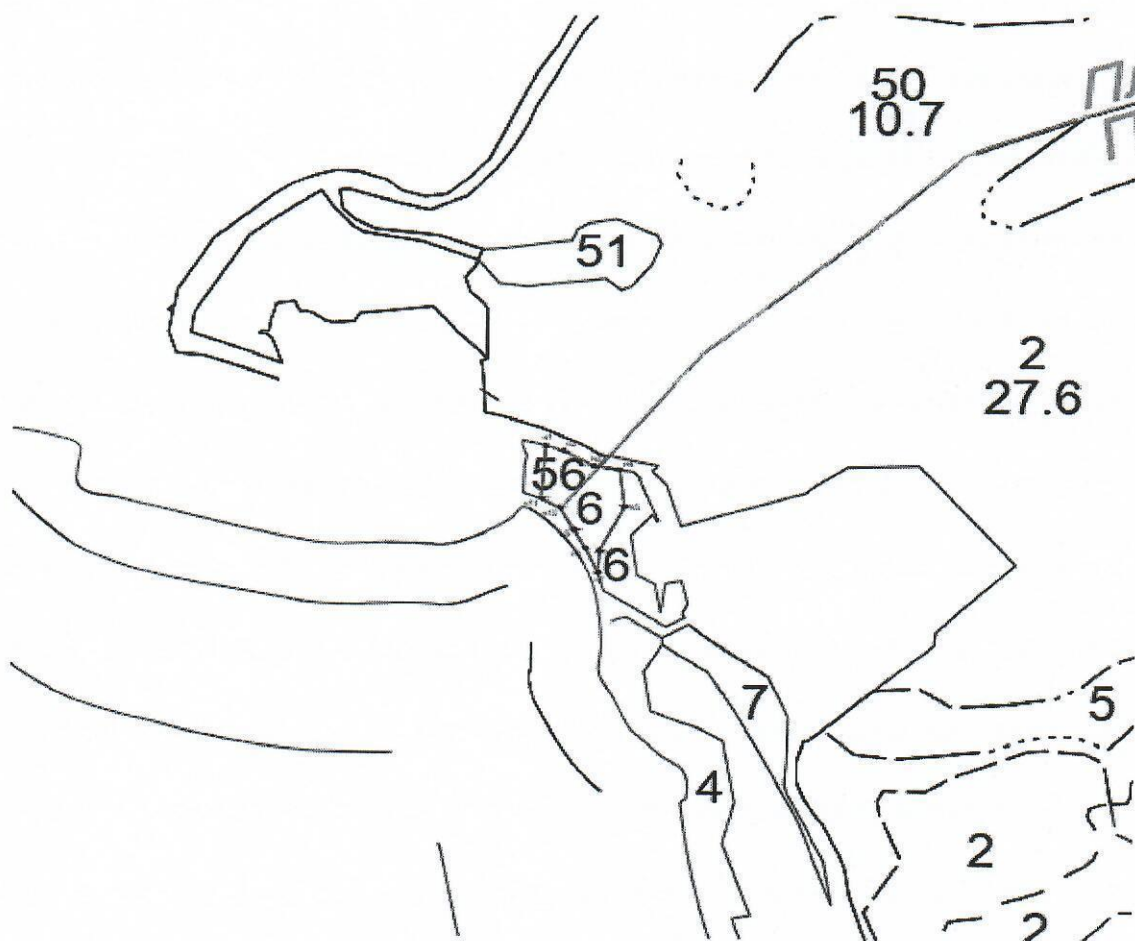

СХЕМА
места отдыха «Горный Клуб» - квартал 9, выдела 17-19, Орлиновского
участкового лесничества

- схематическое месторасположение участка

приложение № 11 к приказу ГБУ Севастополя
«Дирекция ООПТ и лесного хозяйства»
от «28» 04 2022 № 75

СХЕМА

места отдыха «Пляж Дельфин» - квартал 16, выдел 56, квартал 20, выдел 6,
Орлиновского участкового лесничества

Координаты участка:

№	X	Y	№	X	Y
1	4911342.01	4396935.05	7	4911236.75	4396972.90
2	4911337.68	4396948.08	8	4911256.51	4396963.77
3	4911325.55	4396969.37	9	4911271.79	4396955.56
4	4911322.35	4396987.46	10	4911290.14	4396945.70
5	4911291.04	4396991.06	11	4911297.72	4396932.18
6	4911254.29	4396973.69	1	4911342.01	4396935.05

- схематическое месторасположение участка