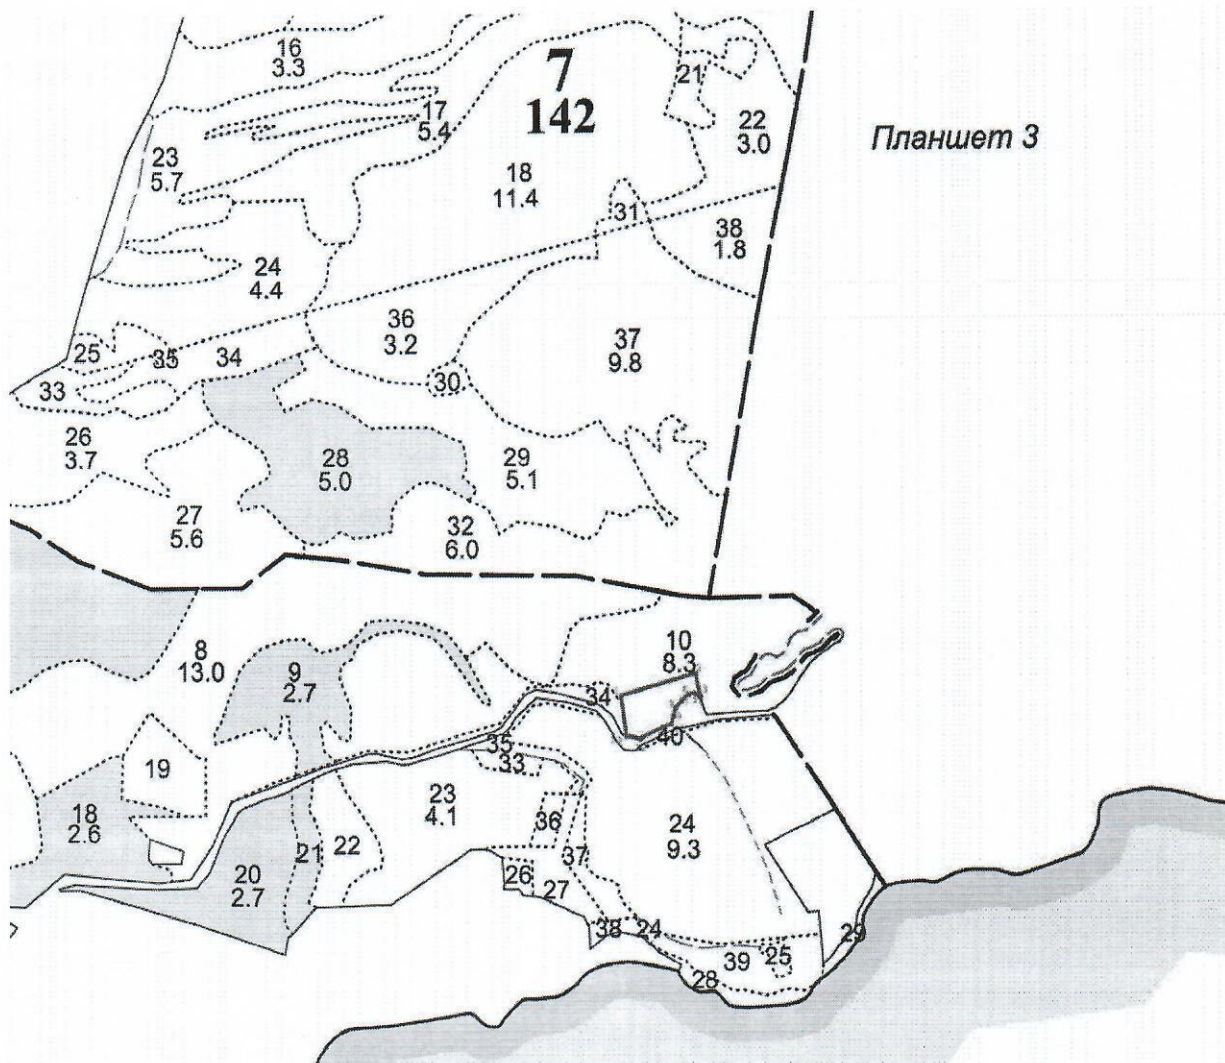

СХЕМА
места отдыха в урочище «Турецкая Поляна» - квартал 9, выдел 10,
Орлиновского участкового лесничества

Каталог координат СК-63

№	X	Y	№	X	Y
1	4912388.06	4395040.57	8	4912369.40	4395120.34
2	4912418.12	4395149.10	9	4912356.42	4395117.11
3	4912386.79	4395156.70	10	4912345.22	4395114.27
4	4912386.28	4395155.03	11	4912340.16	4395100.87
5	4912391.27	4395148.39	12	4912324.22	4395069.00
6	4912389.36	4395139.14	13	4912328.61	4395048.19
7	4912379.78	4395129.01	1	4912388.06	4395040.57