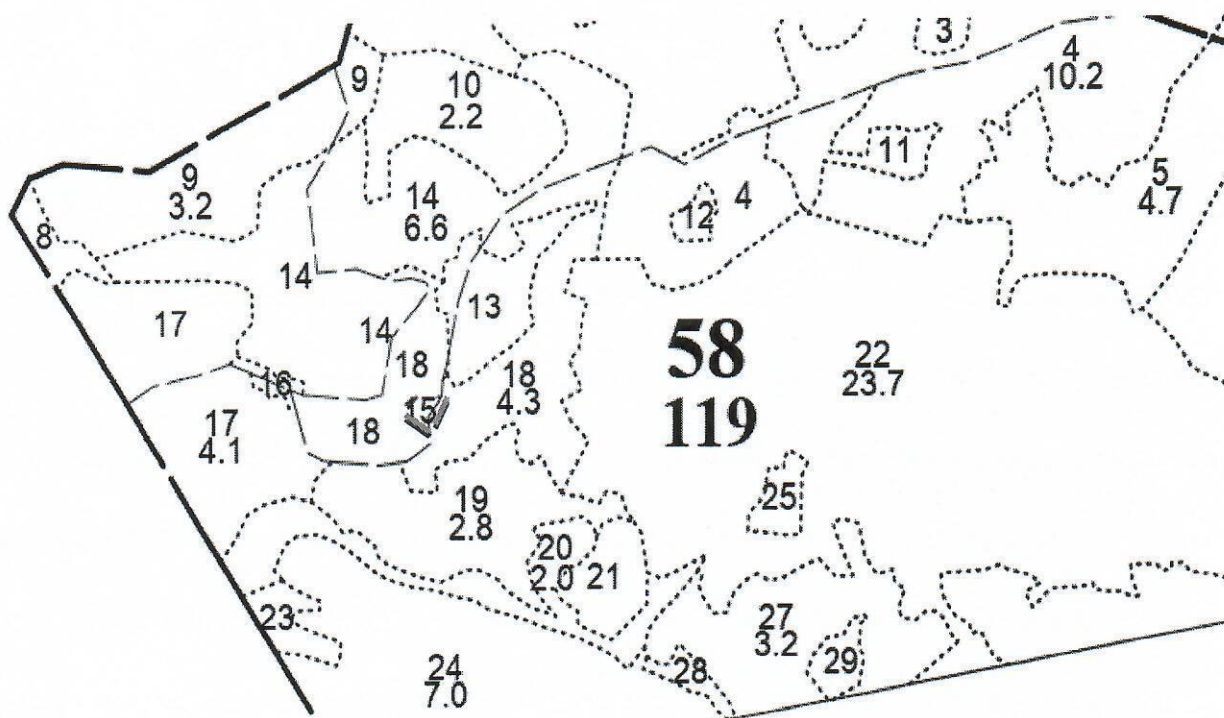

СХЕМА

места отдыха в урочище «Чертова Лестница» - квартал 58, выдел 15,
Орлиновского участкового лесничества

- схематическое месторасположение участка