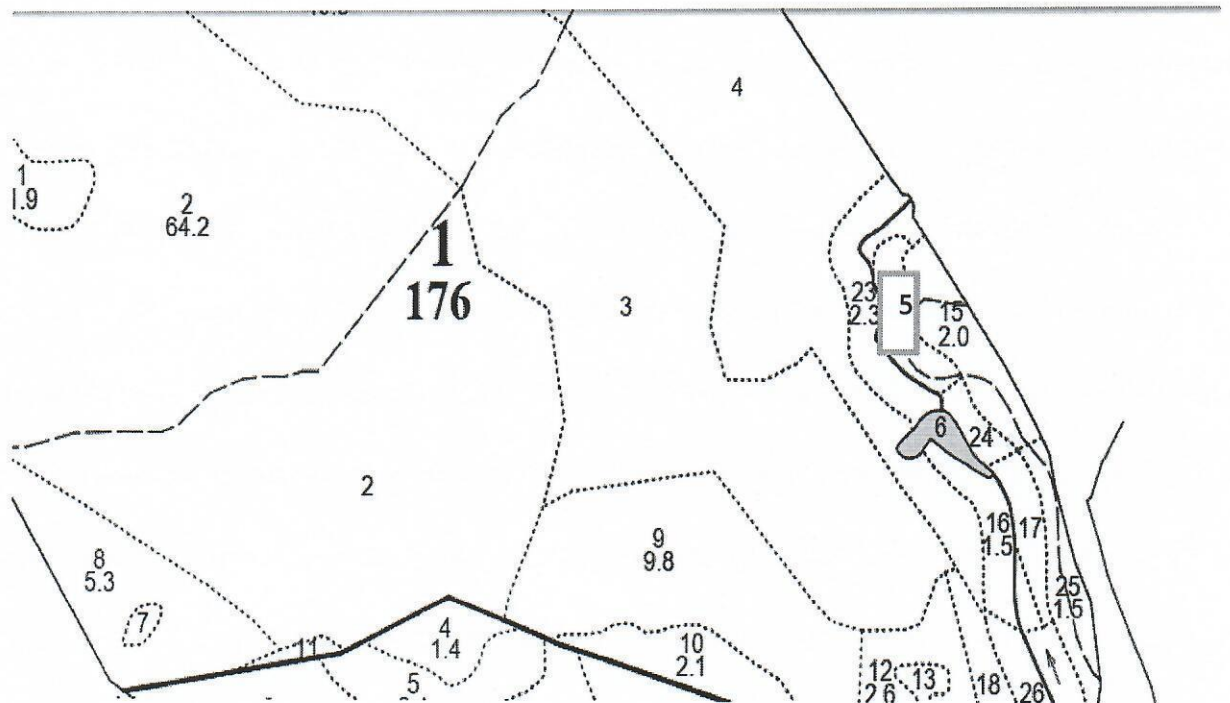

СХЕМА

места отдыха в урочище «Сухая Речка» - квартал 1, выдел 5,
Чернореченского участкового лесничества

Координаты участка:

Широта 44,5200⁰ Долгота 33,6800⁰

Широта 44,5200⁰ Долгота 33,6807⁰

Широта 44,5189⁰ Долгота 33,6812⁰

Широта 44,5189⁰ Долгота 33,6804⁰