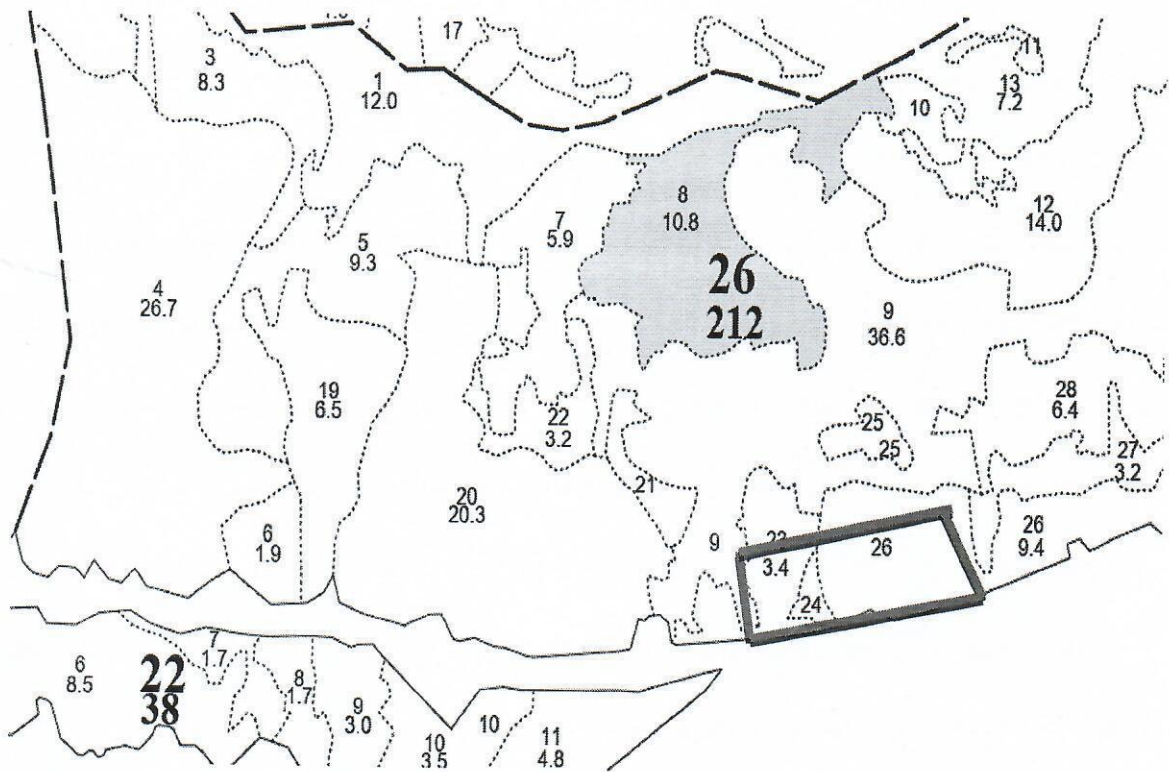

СХЕМА
места отдыха «Горный Клуб» - квартал 9, выдела 17-19, Орлиновского
участкового лесничества

- схематическое месторасположение участка

приложение № 11 к приказу ГБУ Севастополя
«Дирекция ООПТ и лесного хозяйства»
от «28» 04 2022 № 75

СХЕМА

места отдыха «Пляж Дельфин» - квартал 16, выдел 56, квартал 20, выдел 6,
Орлиновского участкового лесничества

Координаты участка:

№	X	Y	№	X	Y
1	4911342.01	4396935.05	7	4911236.75	4396972.90
2	4911337.68	4396948.08	8	4911256.51	4396963.77
3	4911325.55	4396969.37	9	4911271.79	4396955.56
4	4911322.35	4396987.46	10	4911290.14	4396945.70
5	4911291.04	4396991.06	11	4911297.72	4396932.18
6	4911254.29	4396973.69	1	4911342.01	4396935.05

СХЕМА
места отдыха урочище «Мыс Сарыч» - квартал 20, выдел 19, Орлиновского
участкового лесничества

- схематическое месторасположение участка

СХЕМА

места отдыха урочище «Скала Парус» - квартал 26, выдела 9, 23, 24, 26,
Орлиновского участкового лесничества

- схематическое месторасположение участка