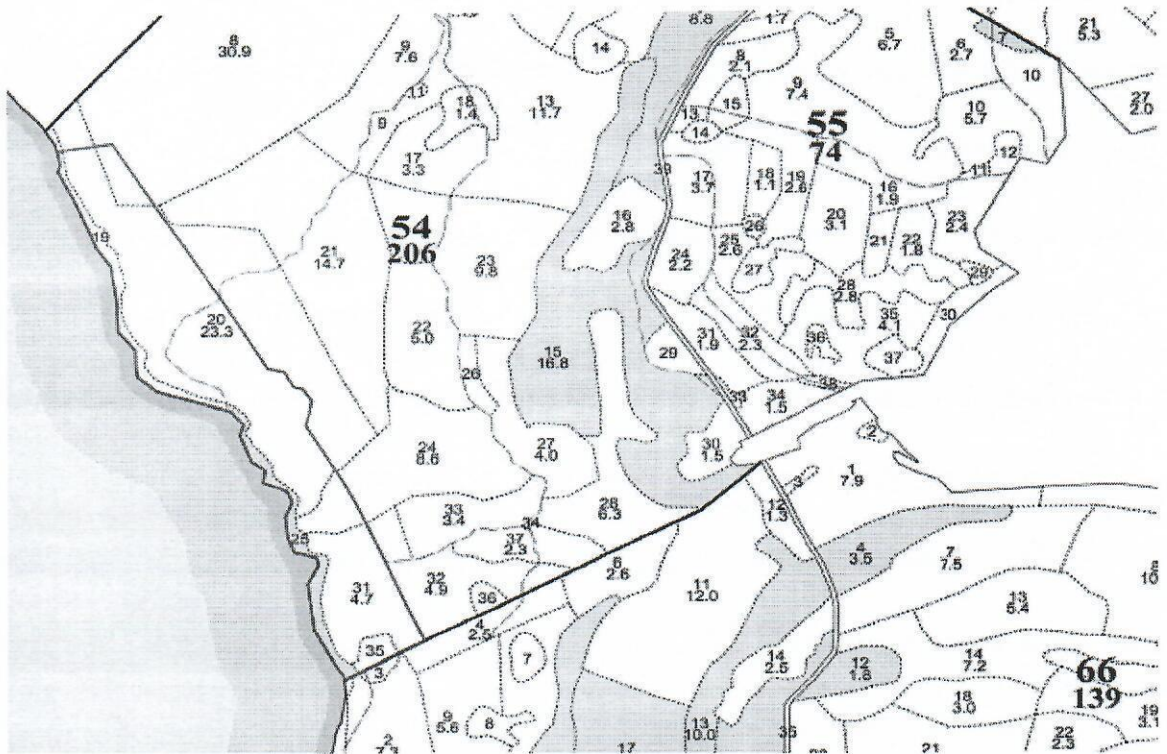

Широта 44,5189⁰ Долгота 33,6804⁰

СХЕМА

места отдыха в урочище «Узунджа» - квартал 30, выдел 64, Орлиновского
участкового лесничества

- схематическое месторасположение участка

СХЕМА

места отдыха в урочище «Чертова Лестница» - квартал 58, выдел 15,
Орлиновского участкового лесничества

- схематическое месторасположение участка

СХЕМА

места отдыха в Урочище «Аязьма» - квартал 54, выдела 19,20, 25, 31, 35,
 Чернореченского участкового лесничества

Координаты участка:

№	X	Y		
1	4 918 495,490	4 390 107,570	23	4 917 599,440 4 390 603,530
2	4 918 497,090	4 390 121,350	24	4 917 628,520 4 390 593,050
3	4 918 513,990	4 390 224,020	25	4 917 650,660 4 390 541,690
4	4 917 935,540	4 390 551,510	26	4 917 683,460 4 390 545,550
5	4 917 926,630	4 390 586,300	27	4 917 705,490 4 390 516,710
6	4 917 888,930	4 390 606,540	28	4 917 771,420 4 390 492,130
7	4 917 883,770	4 390 625,190	29	4 917 796,470 4 390 500,320
8	4 917 854,800	4 390 644,640	30	4 917 828,460 4 390 474,320
9	4 917 793,630	4 390 631,860	31	4 917 878,300 4 390 316,440
10	4 917 659,230	4 390 707,950	32	4 917 916,160 4 390 276,120
11	4 917 600,260	4 390 735,700	33	4 917 942,730 4 390 273,180
12	4 917 246,500	4 390 884,670	34	4 917 982,020 4 390 272,540
13	4 917 145,110	4 390 713,320	35	4 918 028,640 4 390 236,140
14	4 917 158,980	4 390 711,730	36	4 918 100,070 4 390 233,720
15	4 917 175,710	4 390 699,230	37	4 918 195,240 4 390 220,440
16	4 917 273,490	4 390 649,720	38	4 918 241,100 4 390 190,780
17	4 917 392,050	4 390 635,800	39	4 918 276,750 4 390 178,260
18	4 917 439,410	4 390 659,080	40	4 918 354,760 4 390 149,210
19	4 917 458,350	4 390 653,340	41	4 918 441,640 4 390 109,660
20	4 917 468,440	4 390 608,240	42	4 918 462,220 4 390 113,170
21	4 917 507,560	4 390 593,780	1	4 918 495,490 4 390 107,570
22	4 917 560,040	4 390 588,120		