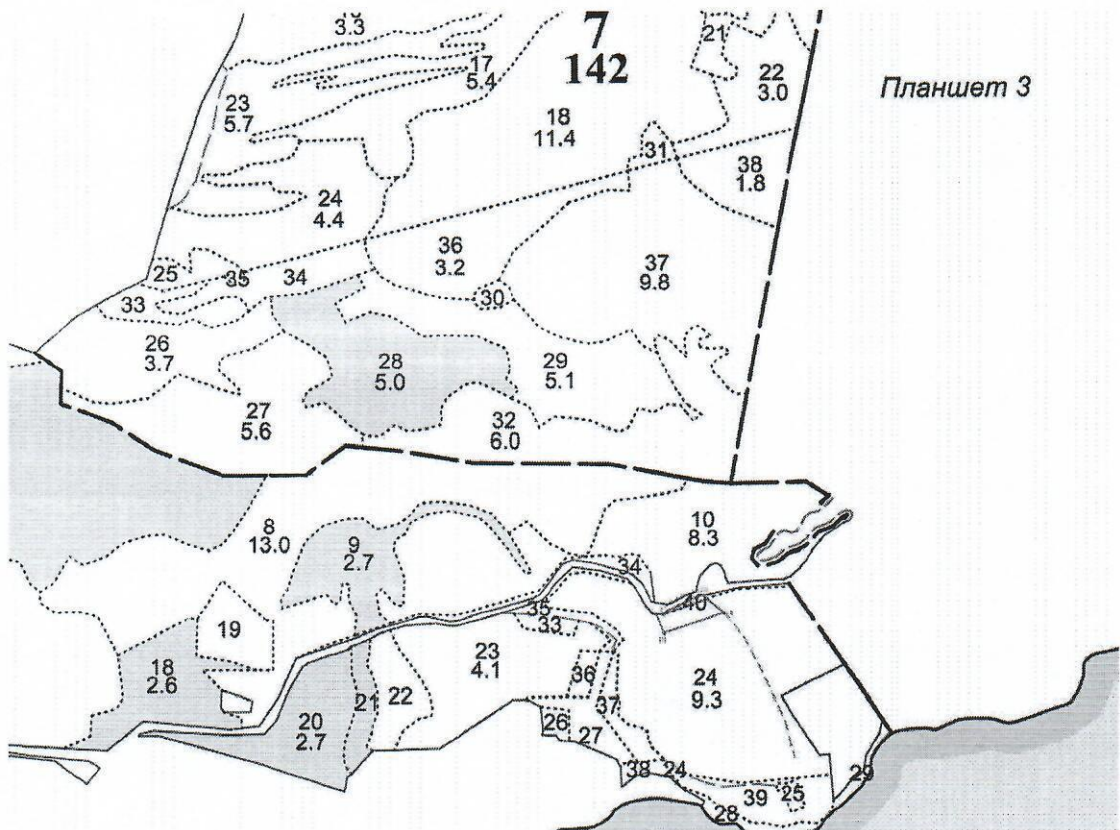

СХЕМА

места отдыха в урочище «Турецкая Поляна» - квартал 9, выдела 24, 40
Орлиновского участкового лесничества

Каталог координат

№	X	Y	№	X	Y
1	4912308.79	4395050.86	7	4912331.54	4395105.07
2	4912308.13	4395062.30	8	4912335.80	4395114.12
3	4912314.49	4395068.89	9	4912337.06	4395116.79
4	4912318.75	4395077.94	10	4912339.19	4395126.56
5	4912323.01	4395086.98	12	4912311.11	4395159.74
6	4912327.28	4395096.03	13	4912276.87	4395063.49
			1	4912308.79	4395050.86