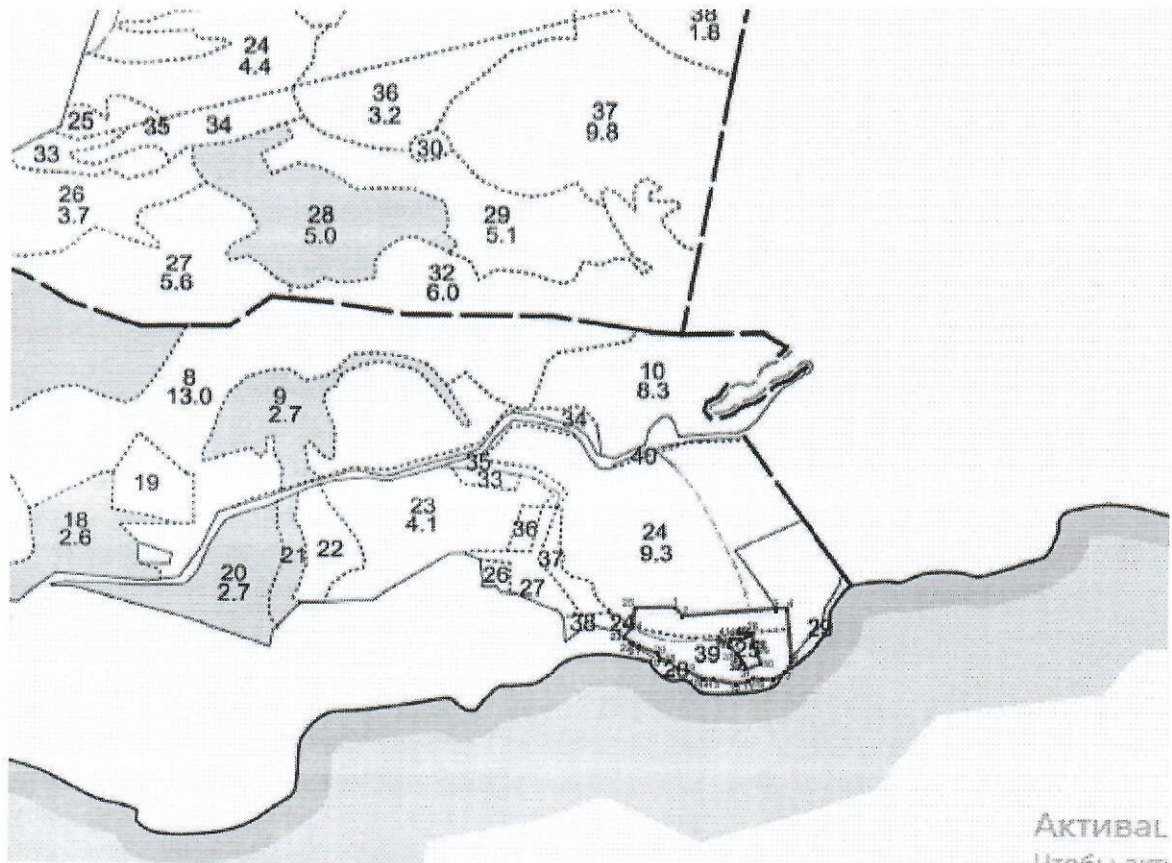

СХЕМА

места отдыха в урочище «Батилиман» - квартал 9, выдела 24, 39,
Орлиновского участкового лесничества

Каталог координат:

№	X	Y	16	4911983.88	4395181.09	31	4911987.51	4395270.03
1	4912084.74	4395162.15	17	4911988.02	4395165.73	32	4911996.88	4395265.85
2	4912071.14	4395172.78	18	4911998.46	4395154.03	33	4911997.57	4395264.74
3	4912082.52	4395314.14	19	4912002.46	4395140.12	34	4911997.83	4395263.47
4	4912083.79	4395329.96	20	4912011.73	4395136.46	35	4912011.44	4395257.36
5	4912007.91	4395336.31	21	4912023.75	4395107.89	36	4912011.02	4395256.58
6	4911999.86	4395336.98	22	4912028.62	4395097.59	37	4912014.35	4395253.83
7	4911981.89	4395328.62	23	4912037.24	4395084.19	38	4912025.24	4395242.41
8	4911970.33	4395310.34	24	4912055.79	4395097.69	39	4912032.07	4395244.99
9	4911971.53	4395293.42	25	4912082.90	4395101.41	40	4912035.16	4395244.79
10	4911972.46	4395280.22	1	4912084.74	4395162.15	41	4912036.58	4395245.17
11	4911967.98	4395271.90				42	4912035.74	4395252.37
12	4911963.70	4395254.23	27	4912026.87	4395280.36	43	4912035.95	4395261.63
13	4911970.62	4395221.87	28	4912025.70	4395279.69	44	4912038.07	4395268.93
14	4911970.14	4395207.14	29	4912010.78	4395285.52	45	4912040.76	4395273.96
15	4911971.82	4395202.44	30	4911997.17	4395291.61	26	4912045.26	4395278.32
						27	4912026.87	4395280.36