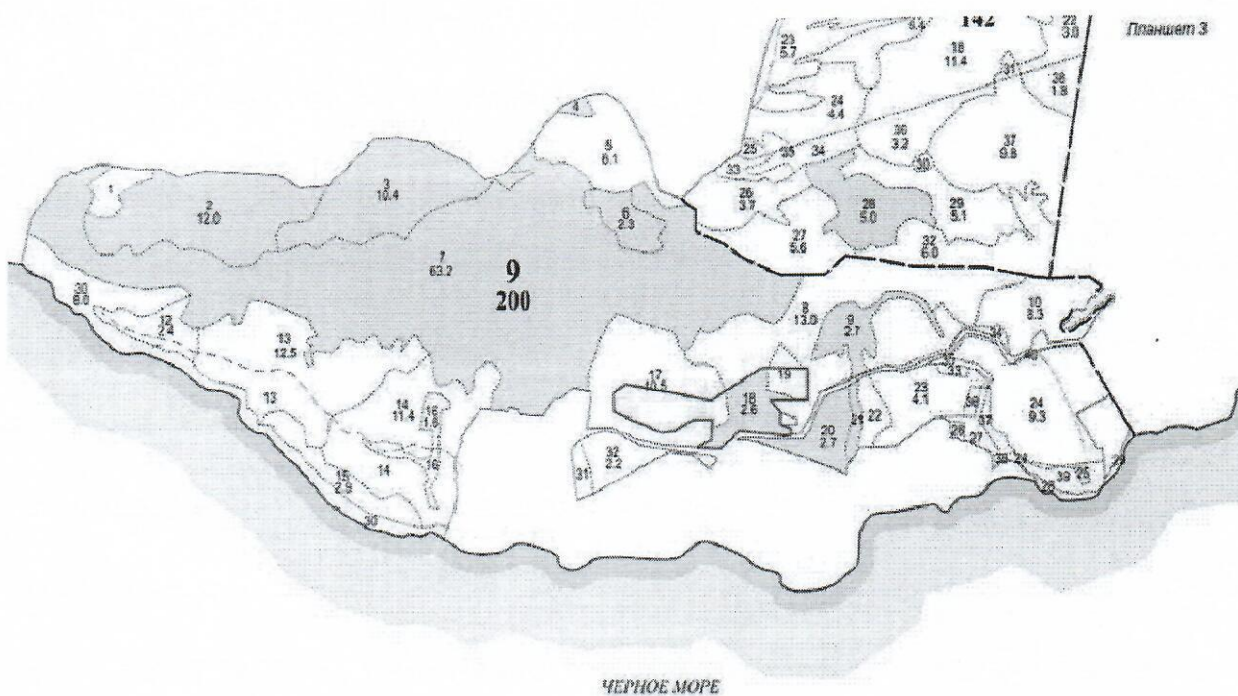

СХЕМА

места отдыха в урочище «Батилиман» - квартал 9, выдела 24, 39,
Орлиновского участкового лесничества

Каталог координат:

№	X	Y	16	4911983.88	4395181.09	31	4911987.51	4395270.03
1	4912084.74	4395162.15	17	4911988.02	4395165.73	32	4911996.88	4395265.85
2	4912071.14	4395172.78	18	4911998.46	4395154.03	33	4911997.57	4395264.74
3	4912082.52	4395314.14	19	4912002.46	4395140.12	34	4911997.83	4395263.47
4	4912083.79	4395329.96	20	4912011.73	4395136.46	35	4912011.44	4395257.36
5	4912007.91	4395336.31	21	4912023.75	4395107.89	36	4912011.02	4395256.58
6	4911999.86	4395336.98	22	4912028.62	4395097.59	37	4912014.35	4395253.83
7	4911981.89	4395328.62	23	4912037.24	4395084.19	38	4912025.24	4395242.41
8	4911970.33	4395310.34	24	4912055.79	4395097.69	39	4912032.07	4395244.99
9	4911971.53	4395293.42	25	4912082.90	4395101.41	40	4912035.16	4395244.79
10	4911972.46	4395280.22	1	4912084.74	4395162.15	41	4912036.58	4395245.17
11	4911967.98	4395271.90				42	4912035.74	4395252.37
12	4911963.70	4395254.23	27	4912026.87	4395280.36	43	4912035.95	4395261.63
13	4911970.62	4395221.87	28	4912025.70	4395279.69	44	4912038.07	4395268.93
14	4911970.14	4395207.14	29	4912010.78	4395285.52	45	4912040.76	4395273.96
15	4911971.82	4395202.44	30	4911997.17	4395291.61	26	4912045.26	4395278.32
						27	4912026.87	4395280.36

СХЕМА
места отдыха «Горный Клуб» - квартал 9, выдела 17-19, Орлиновского
участкового лесничества

- схематическое месторасположение участка

приложение № 11 к приказу ГБУ Севастополя
«Дирекция ООПТ и лесного хозяйства»
от «28» 04 2022 № 75

СХЕМА

места отдыха «Пляж Дельфин» - квартал 16, выдел 56, квартал 20, выдел 6,
Орлиновского участкового лесничества

Координаты участка:

№	X	Y	№	X	Y
1	4911342.01	4396935.05	7	4911236.75	4396972.90
2	4911337.68	4396948.08	8	4911256.51	4396963.77
3	4911325.55	4396969.37	9	4911271.79	4396955.56
4	4911322.35	4396987.46	10	4911290.14	4396945.70
5	4911291.04	4396991.06	11	4911297.72	4396932.18
6	4911254.29	4396973.69	1	4911342.01	4396935.05