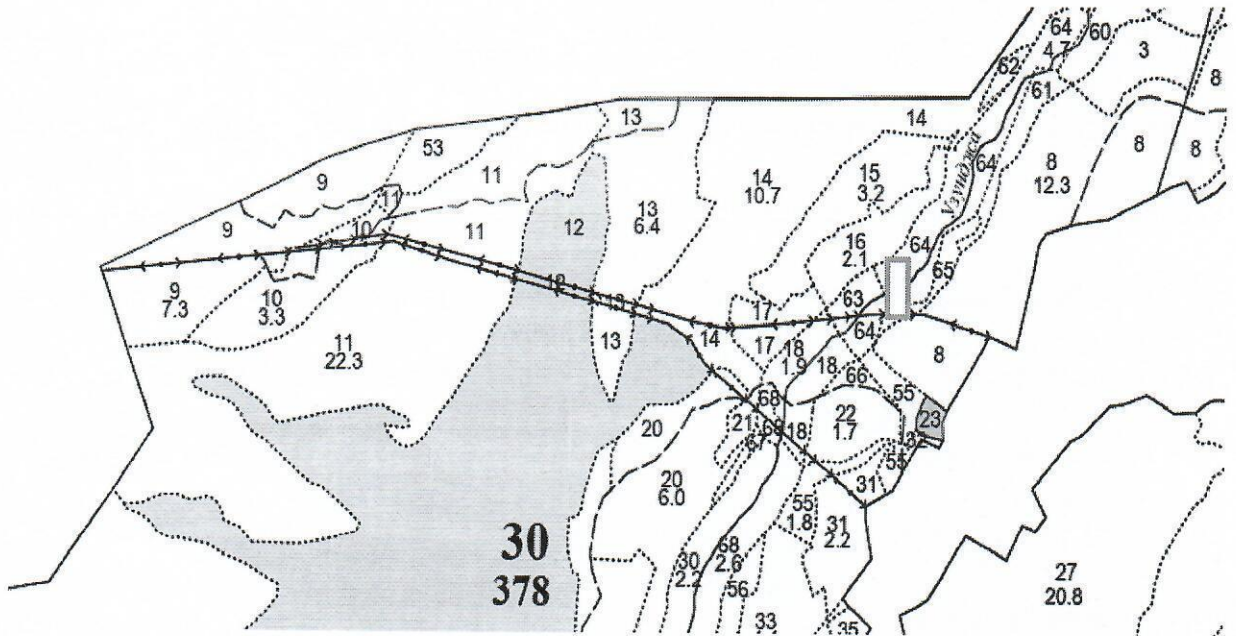

Широта 44,5189⁰ Долгота 33,6804⁰

СХЕМА

места отдыха в урочище «Узунджа» - квартал 30, выдел 64, Орлиновского
участкового лесничества

- схематическое месторасположение участка

СХЕМА

места отдыха в урочище «Чертова Лестница» - квартал 58, выдел 15,
Орлиновского участкового лесничества

- схематическое месторасположение участка

СХЕМА

места отдыха в Урочище «Аязьма» - квартал 54, выдела 19,20, 25, 31, 35,
 Чернореченского участкового лесничества

Координаты участка:

№	X	Y		
1	4 918 495,490	4 390 107,570	23	4 917 599,440 4 390 603,530
2	4 918 497,090	4 390 121,350	24	4 917 628,520 4 390 593,050
3	4 918 513,990	4 390 224,020	25	4 917 650,660 4 390 541,690
4	4 917 935,540	4 390 551,510	26	4 917 683,460 4 390 545,550
5	4 917 926,630	4 390 586,300	27	4 917 705,490 4 390 516,710
6	4 917 888,930	4 390 606,540	28	4 917 771,420 4 390 492,130
7	4 917 883,770	4 390 625,190	29	4 917 796,470 4 390 500,320
8	4 917 854,800	4 390 644,640	30	4 917 828,460 4 390 474,320
9	4 917 793,630	4 390 631,860	31	4 917 878,300 4 390 316,440
10	4 917 659,230	4 390 707,950	32	4 917 916,160 4 390 276,120
11	4 917 600,260	4 390 735,700	33	4 917 942,730 4 390 273,180
12	4 917 246,500	4 390 884,670	34	4 917 982,020 4 390 272,540
13	4 917 145,110	4 390 713,320	35	4 918 028,640 4 390 236,140
14	4 917 158,980	4 390 711,730	36	4 918 100,070 4 390 233,720
15	4 917 175,710	4 390 699,230	37	4 918 195,240 4 390 220,440
16	4 917 273,490	4 390 649,720	38	4 918 241,100 4 390 190,780
17	4 917 392,050	4 390 635,800	39	4 918 276,750 4 390 178,260
18	4 917 439,410	4 390 659,080	40	4 918 354,760 4 390 149,210
19	4 917 458,350	4 390 653,340	41	4 918 441,640 4 390 109,660
20	4 917 468,440	4 390 608,240	42	4 918 462,220 4 390 113,170
21	4 917 507,560	4 390 593,780	1	4 918 495,490 4 390 107,570
22	4 917 560,040	4 390 588,120		