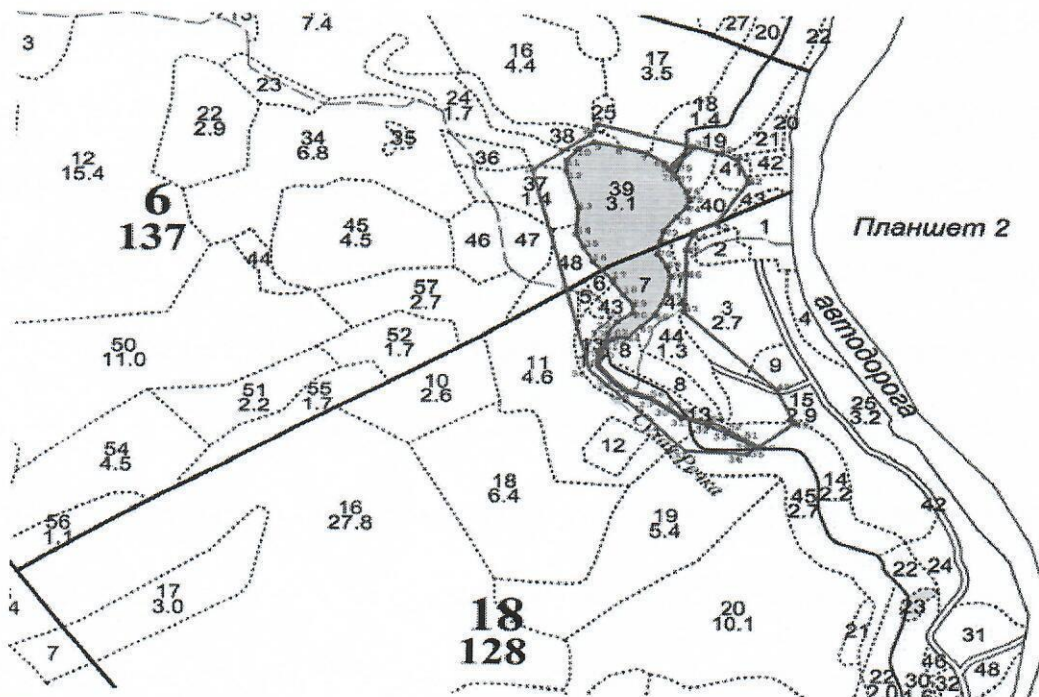

СХЕМА

места отдыха в урочище «Торопова Дача» - квартал 6, выдел 41, квартал 18,
выдела 3, 8, 13, 43, 44, Чернореченского участкового лесничества

Координаты участка:

1	4 922 226,19	4 393 806,31	28	4 921 796,99	4 393 956,96	55	4 921 768,82	4 394 019,26
2	4 922 296,99	4 393 895,58	29	4 921 783,95	4 393 993,08	56	4 921 787,43	4 393 994,55
3	4 922 315,45	4 393 906,06	30	4 921 765,87	4 394 017,02	57	4 921 802,19	4 393 958,79
4	4 922 275,51	4 394 049,63	31	4 921 747,79	4 394 040,95	58	4 921 820,82	4 393 936,80
5	4 922 231,36	4 394 017,54	32	4 921 732,78	4 394 082,22	59	4 921 849,83	4 393 914,81
6	4 922 242,47	4 394 009,53	33	4 921 720,21	4 394 110,21	60	4 921 879,15	4 393 916,34
7	4 922 260,33	4 393 983,07	34	4 921 697,54	4 394 148,27	61	4 921 900,91	4 393 930,13
8	4 922 272,90	4 393 940,74	35	4 921 691,42	4 394 159,25	62	4 921 903,98	4 393 933,71
9	4 922 281,50	4 393 901,71	36	4 921 679,25	4 394 144,47	63	4 921 907,11	4 393 941,40
10	4 922 269,59	4 393 877,90	37	4 921 684,54	4 394 048,16	64	4 921 907,11	4 393 955,29
11	4 922 245,78	4 393 858,71	38	4 921 842,15	4 393 899,16	65	4 921 927,62	4 393 977,12
12	4 922 226,60	4 393 858,05	39	4 922 273,57	4 394 056,60	66	4 921 950,77	4 393 998,94
13	4 922 153,84	4 393 878,56	40	4 922 262,00	4 394 098,20	67	4 921 989,79	4 394 016,80
14	4 922 102,90	4 393 875,25	41	4 922 248,49	4 394 123,12	68	4 922 023,53	4 394 021,43
15	4 922 078,43	4 393 887,16	42	4 922 207,65	4 394 141,14	69	4 922 043,37	4 394 015,48
16	4 922 050,65	4 393 901,05	43	4 922 126,57	4 394 091,59	70	4 922 065,20	4 394 001,59
17	4 922 015,59	4 393 932,80	44	4 922 108,26	4 394 056,16	71	4 922 089,68	4 394 004,24
18	4 921 989,13	4 393 948,67	45	4 922 074,03	4 394 045,35	72	4 922 110,18	4 394 010,85
19	4 921 970,61	4 393 964,55	46	4 922 028,98	4 394 046,25	73	4 922 137,96	4 394 030,03
20	4 921 954,74	4 393 964,55	47	4 921 956,94	4 394 042,53	74	4 922 156,93	4 394 045,08
21	4 921 936,88	4 393 940,07	48	4 921 805,81	4 394 187,93	75	4 922 174,90	4 394 048,38
22	4 921 914,39	4 393 925,52	49	4 921 738,51	4 394 216,44	76	4 922 187,57	4 394 044,58
23	4 921 899,84	4 393 923,54	50	4 921 693,76	4 394 162,09	77	4 922 214,03	4 394 030,03
24	4 921 900,30	4 393 924,68	51	4 921 708,51	4 394 138,96	78	4 922 225,95	4 394 021,44
25	4 921 880,68	4 393 911,15	52	4 921 724,64	4 394 113,67	79	4 922 236,02	4 394 028,55
26	4 921 849,22	4 393 909,62	53	4 921 738,06	4 394 087,14			
27	4 921 818,07	4 393 933,14	54	4 921 751,31	4 394 042,40